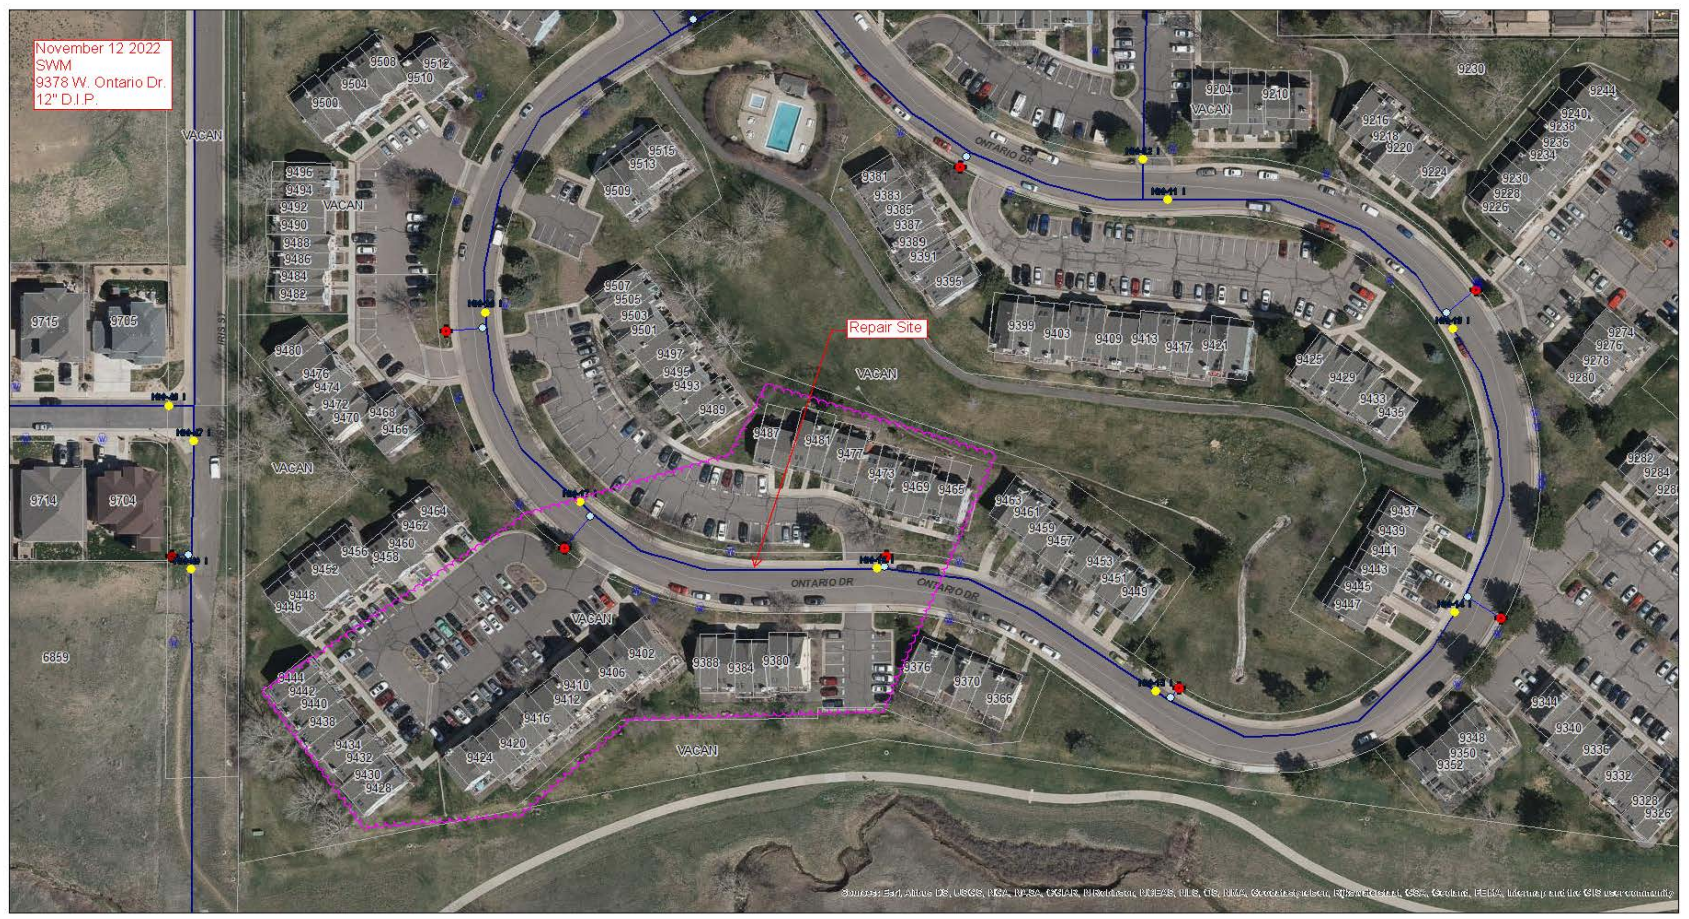

Platte Canyon & Southwest Metropolitan Water and Sanitation Districts

November 2022

Emergency Repairs

December 16, 2022

11/7/2022

6542 S. Owens Ct. (S.W.)

11/7/2022

6542 S. Owens Ct. (S.W.)

11/12/2022

9378 W. Ontario Dr. (S.W.)

11/12/2022

9378 W. Ontario Dr. (S.W.)

11/12/2022

9378 W. Ontario Dr. (S.W.)

11/12/2022

9378 W. Ontario Dr. (S.W.)

11/12/2022

9378 W. Ontario Dr. (S.W.)

11/12/2022

9378 W. Ontario Dr. (S.W.)

11/13/2022

7504 S. Depew St. (P.C.)

11/13/2022

7504 S. Depew St. (P.C.)