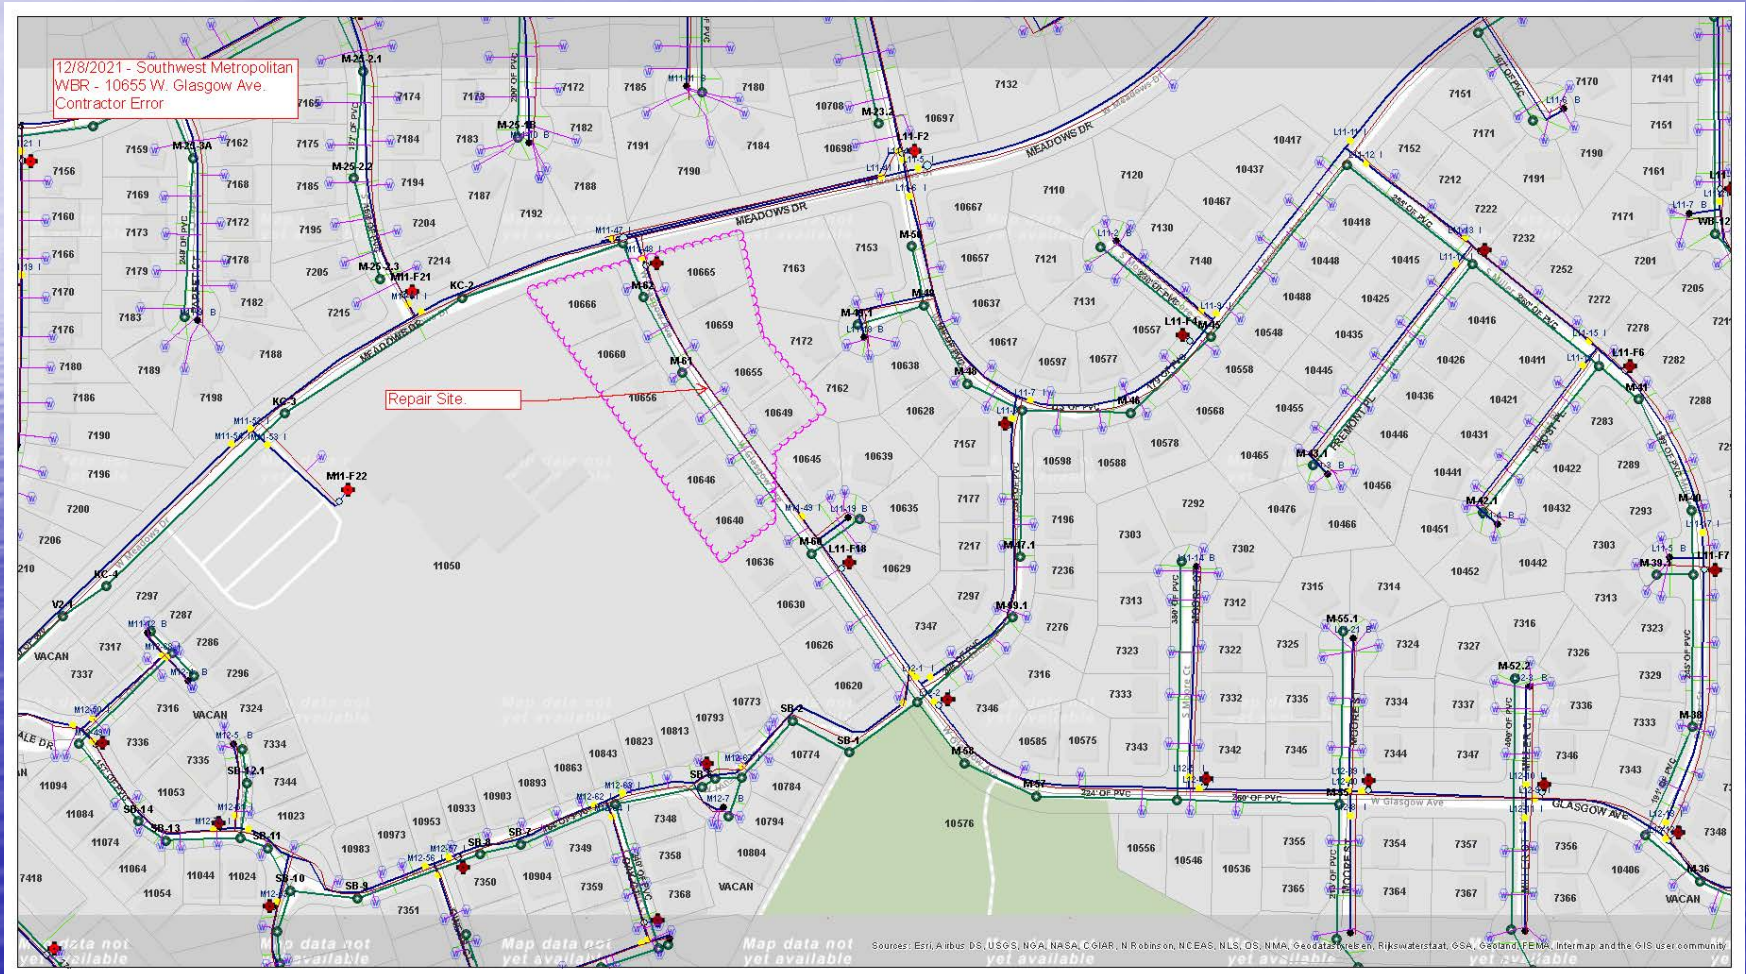

Platte Canyon & Southwest Metropolitan Water and Sanitation Districts

December 2021

Emergency & Remedial Repairs

January 28, 2022

12/8/2021

10655 W. Glasgow Ave. (S.W.)

12/8/2021

10655 W. Glasgow Ave. (S.W.)

12/8/2021

10655 W. Glasgow Ave. (S.W.)

12/8/2021

10655 W. Glasgow Ave. (S.W.)

12/8/2021

10655 W. Glasgow Ave. (S.W.)

12/8/2021

10655 W. Glasgow Ave. (S.W.)

12/8/2021

10655 W. Glasgow Ave. (S.W.)

12/11/2021

5500 Blue Sage Dr. (P.C.)

12/11/2021

5500 Blue Sage Dr. (P.C.)

12/11/2021

5500 Blue Sage Dr. (P.C.)

12/11/2021

5500 Blue Sage Dr. (P.C.)

12/11/2021

5500 Blue Sage Dr. (P.C.)

12/11/2021

5500 Blue Sage Dr. (P.C.)

12/11/2021

5500 Blue Sage Dr. (P.C.)