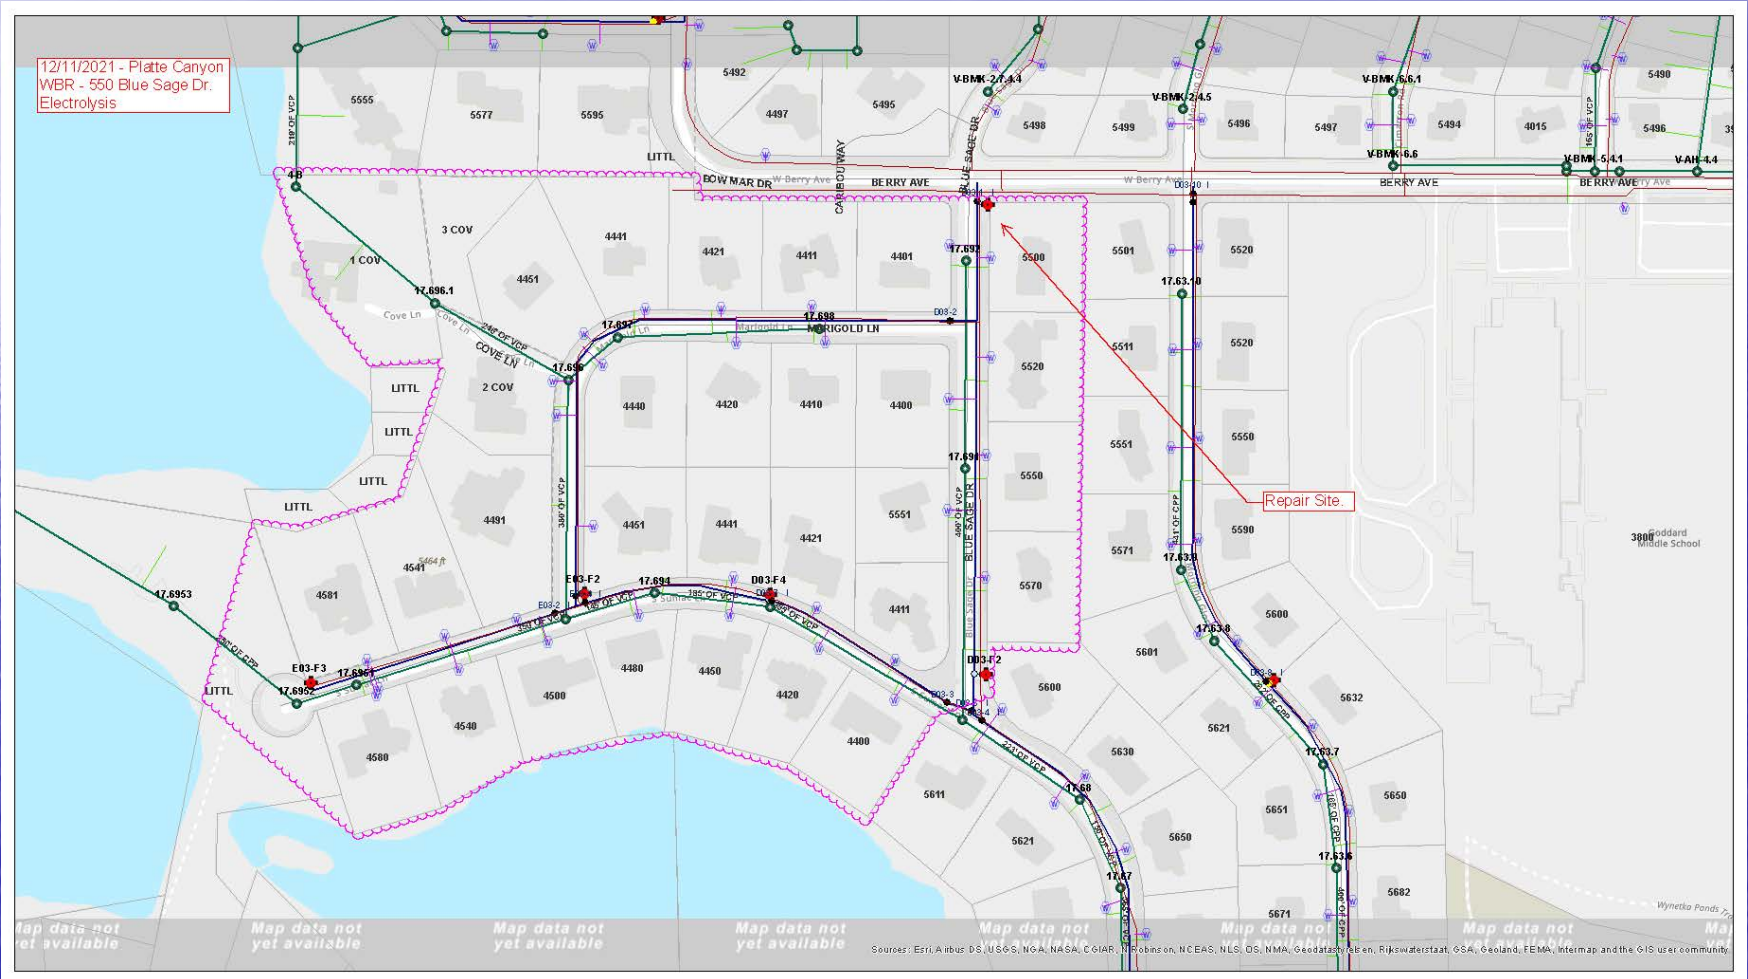

Platte Canyon & Southwest Metropolitan Water and Sanitation Districts

December 2021

Emergency & Remedial Repairs

January 28, 2022

12/8/2021

10655 W. Glasgow Ave. (S.W.)

12/8/2021

10655 W. Glasgow Ave. (S.W.)

12/8/2021

10655 W. Glasgow Ave. (S.W.)

12/8/2021

10655 W. Glasgow Ave. (S.W.)

12/8/2021

10655 W. Glasgow Ave. (S.W.)

12/8/2021

10655 W. Glasgow Ave. (S.W.)

12/8/2021

10655 W. Glasgow Ave. (S.W.)

12/11/2021

5500 Blue Sage Dr. (P.C.)

12/11/2021

5500 Blue Sage Dr. (P.C.)

12/11/2021

5500 Blue Sage Dr. (P.C.)